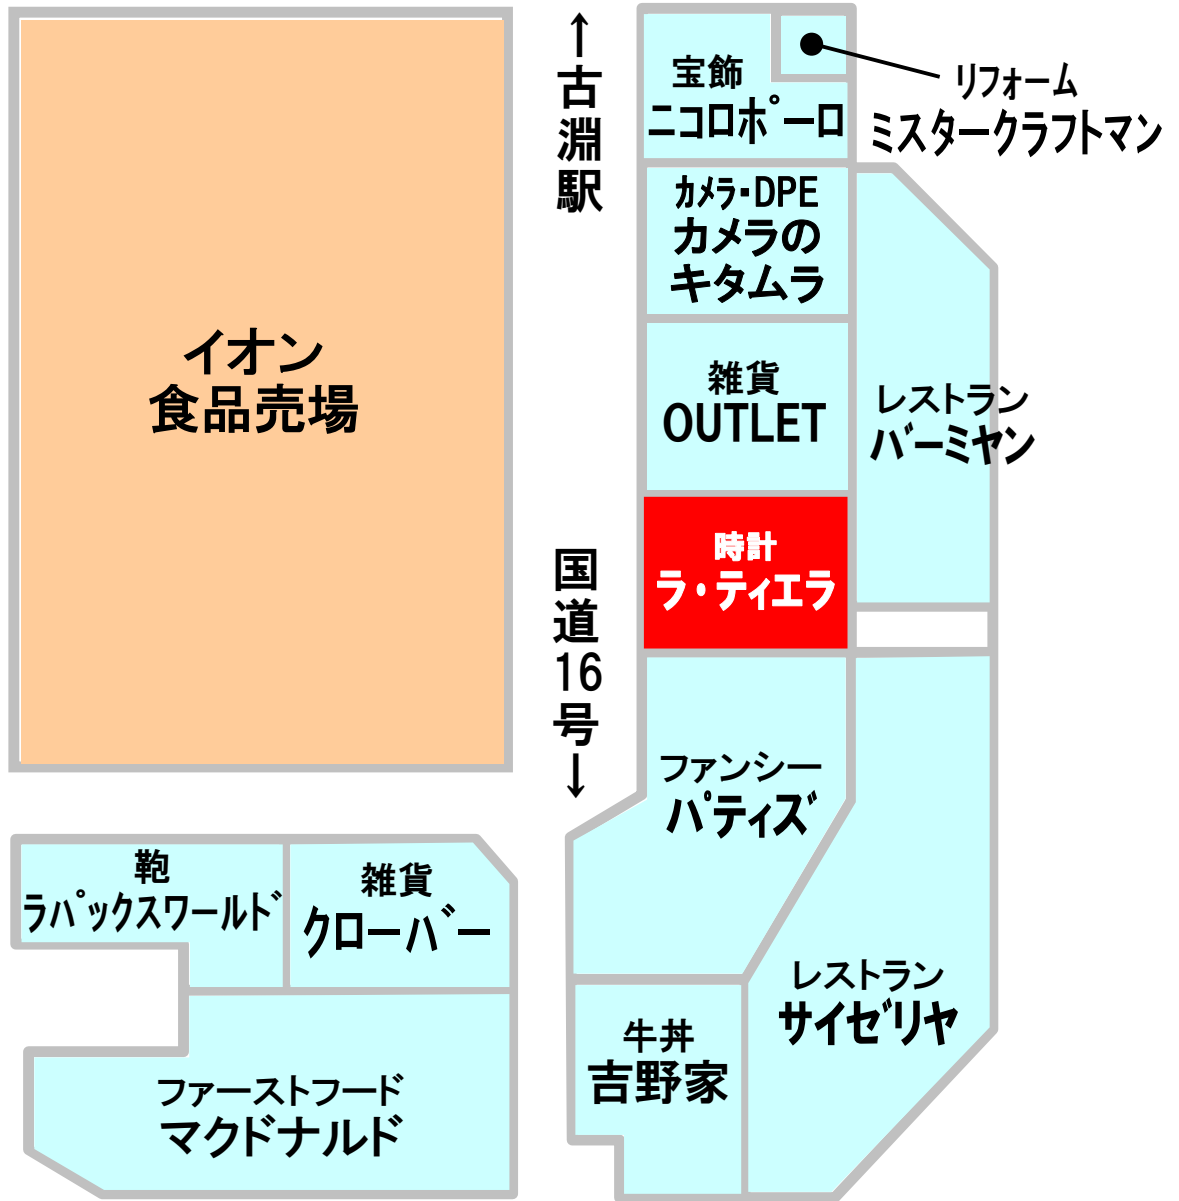

イオン相模原店 1F MAP

宝飾 ラ・ティエラ 時計
la•tierra
Jewelry & Watch

〒252-0344 神奈川県相模原市南区古淵 2-10-1

イオン相模原店 1F
TEL・FAX 042-769-7635